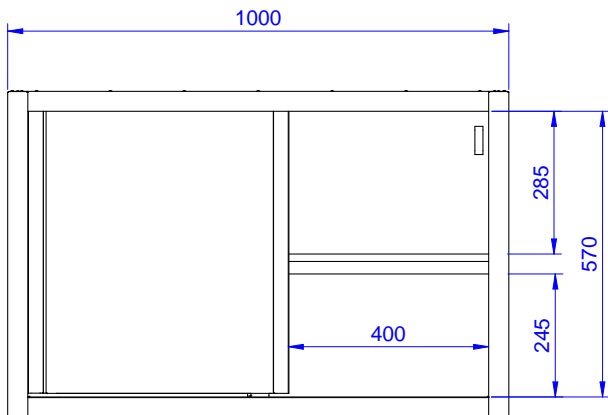

Edestä

Sivulta