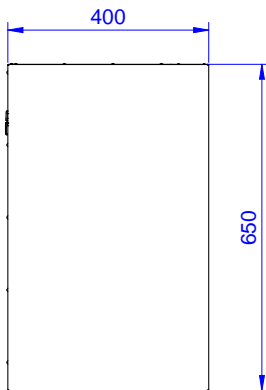

Lyhyt spesifikaatio

Kapp. Nro. _____

Seinäkaappi valmistettu kokonaan ruostumattomasta teräksestä. Pohja ja takaseinä taitettu yhdestä levystä joka takaa helpon puhdistuksen. Irroitettava lautashylly. Kapasiteetti 80kg

Lisävarusteet

- Led-valaisimet seinäkaappeihin (1000-1200mm) PNC 850709
- Led-valaisimet seinäkaappeihin (1400-1800mm) PNC 850710

HYVÄKSYNTÄ: _____

Edestä

Sivulta

Päältä

Avaintieto

Ovien lkm.:

133209 (PSS1000LCN)

2

Ulkomitat, leveys:

1000 mm

Ulkomitat, syvyys:

400 mm

Ulkomitat, korkeus:

650 mm