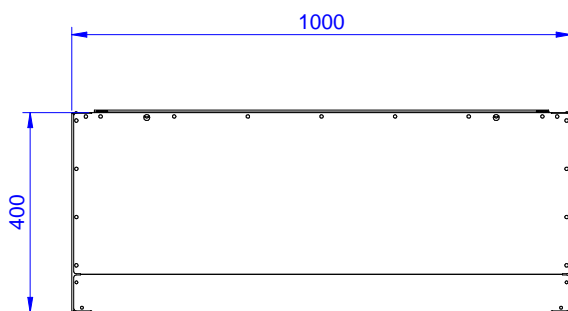

Lisävarusteet

- Led-valaisimet seinäkaappeihin (1000-1200mm) PNC 850709
- Led-valaisimet seinäkaappeihin (1400-1800mm) PNC 850710

HYVÄKSYNTÄ: _____

Edestä

Sivulta

Päältä

Avaintieto

Ovien lkm.:

133209 (PSS1000LCN)

2

Ulkomitat, leveys:

1000 mm

Ulkomitat, syvyys:

400 mm

Ulkomitat, korkeus:

650 mm